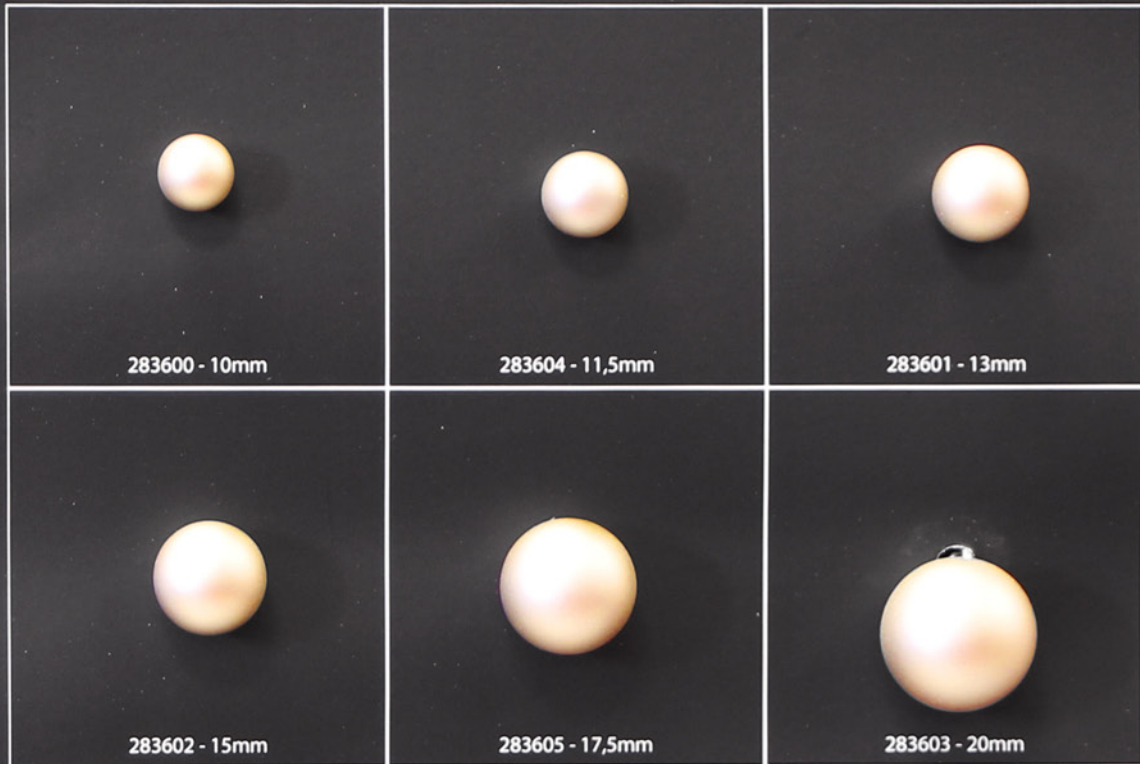

**Bottone Perla / Pearl Buttons**

**Colorazione a Pantone, minimo quantitativo 3.000 pcs per misura e per colore**  
**Pantone colours minimum quantity 3.000 pcs per size per colour**

**Sono da tollerare minime variazioni di colore**  
**Slight changes in shades are unavoidable**